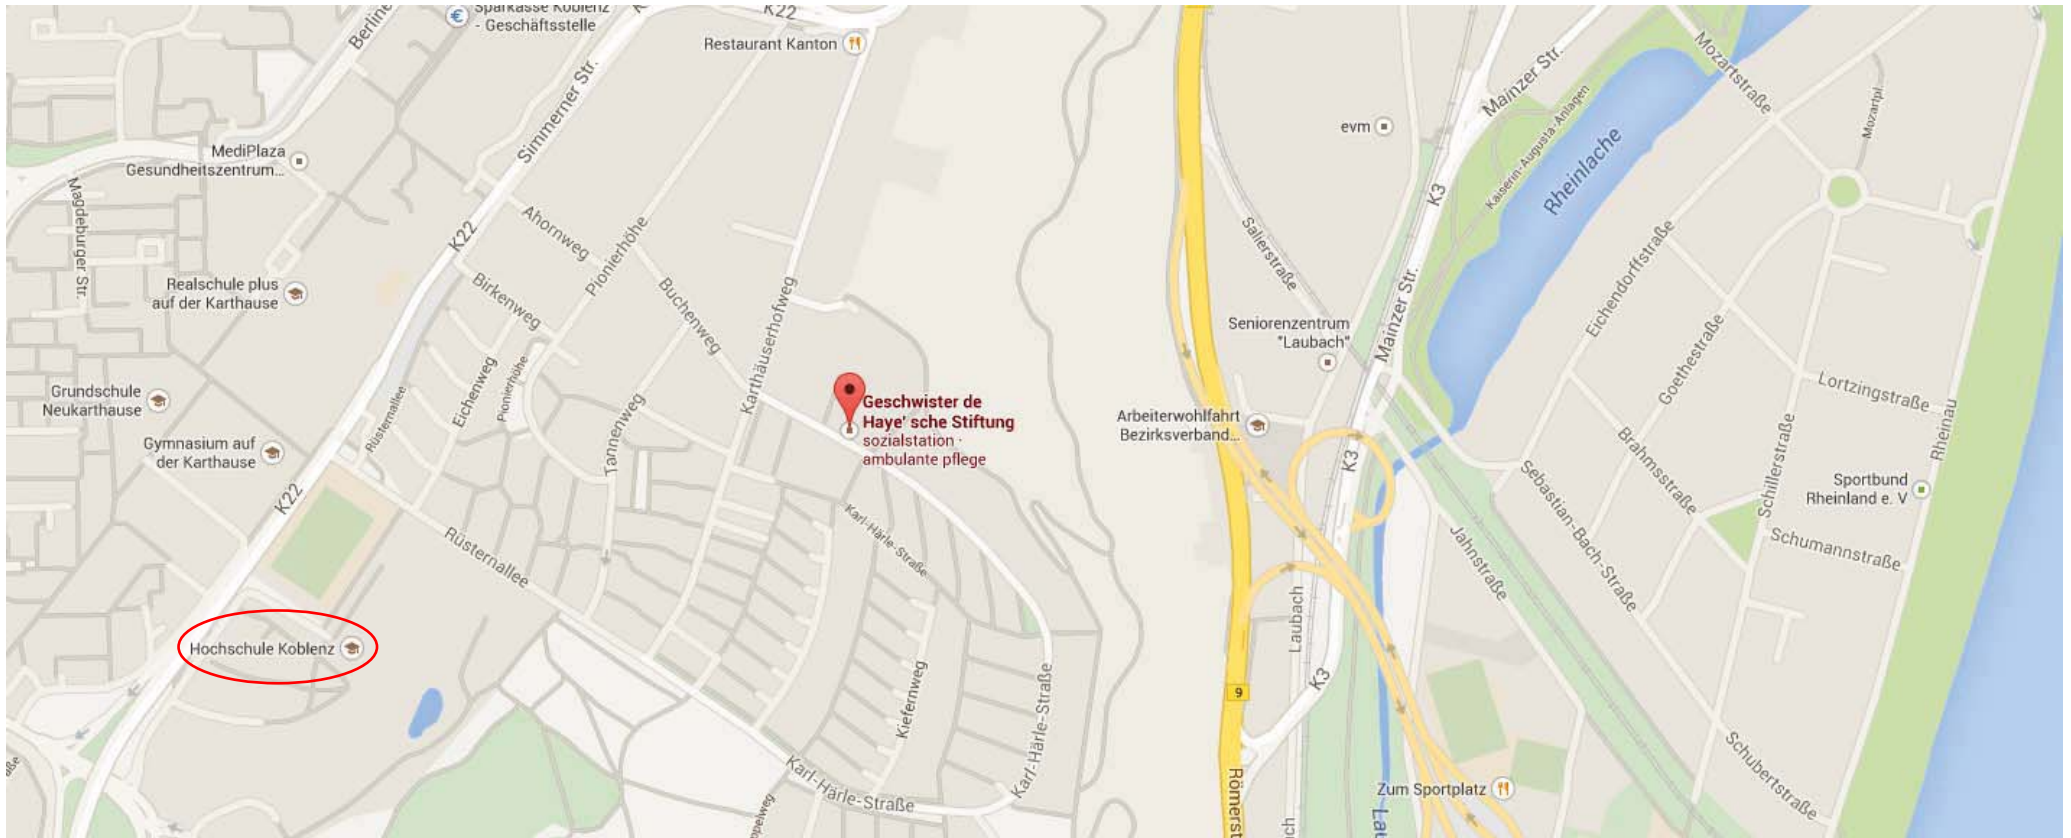

Geschwister De Haye'sche Stiftung - Karl-Härle-Straße 1 - 56075 Koblenz

Quelle: googlemaps.com

Parkmöglichkeiten Da die Parkplätze an der De Haye'schen Stiftung begrenzt sind, parken Sie am besten auf den Parkplätzen der Hochschule (Fußweg ca. 10 Minuten) oder parken in einer der Seitenstraßen der Stiftung.